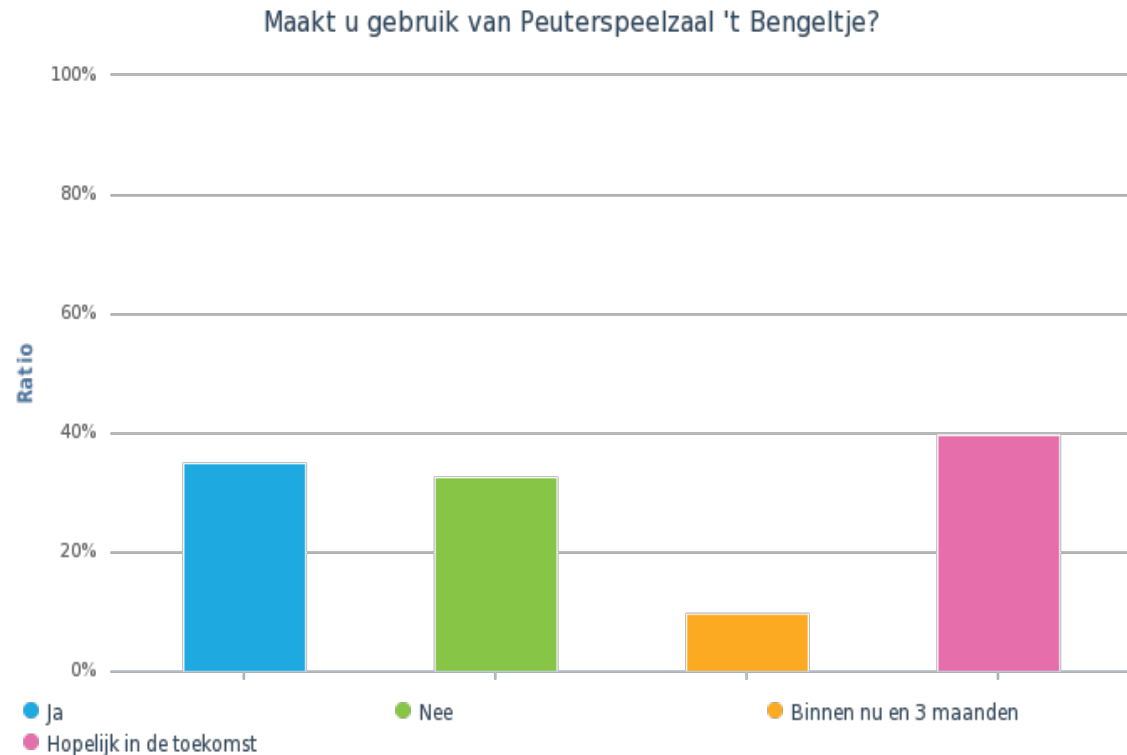

peuterspeelzaal

Uitslag Enquête

Behoud Peuterspeelzaal
't Bengeltje in Ransdaal

Waarom deze enquête?

- Aanleiding was de informerende brief van POVV aan ouders, verzonden op 04-02-2020;
- Er zijn serieuze geluiden dat de peuterspeelzaal gesloten wordt;
- Inventarisatie van de wensen en behoeften van de ouders, zodat deze voorgelegd kunnen worden aan gemeente.

Feiten enquête

- 83 personen hebben de enquête ingevuld;
- 51,6% hiervan is woonachtig in Ransdaal, 8,3% woonachtig in gemeente Voerendaal. Overige reacties zijn afkomstig van omliggende kernen.
- 84,3% maakt al gebruik van Peuterspeelzaal 't Bengeltje of gaat er in de toekomst gebruik van maken.
- 63,91% heeft (klein)kinderen in de leeftijd van 0-4 jaar

Waarom kiezen ouders voor Peuterspeelzaal 't Bengeltje in Ransdaal?

- Kleinschalig;
- Toplocatie;
- (Groot)Ouders / verzorgers zijn zelf woonachtig in Ransdaal, dus haalbaar met brengen/ophalen van kind;
- Uitstekende kwaliteit van de leidsters;
- Individuele aandacht voor het kind;
- De ontmoeting met andere kinderen en ouders in het dorp / saamhorigheid in de kern / leefbaarheid in het dorp;
- Doorstroom mogelijkheid naar de aangrenzende basisschool St. Theresia / Perfecte voorbereiding / vertrouwde overgang naar basisschool;
- Broertjes/zusjes gaan al naar de naastgelegen basisschool;
- Knus en gezellig;
- Ludieke activiteiten.