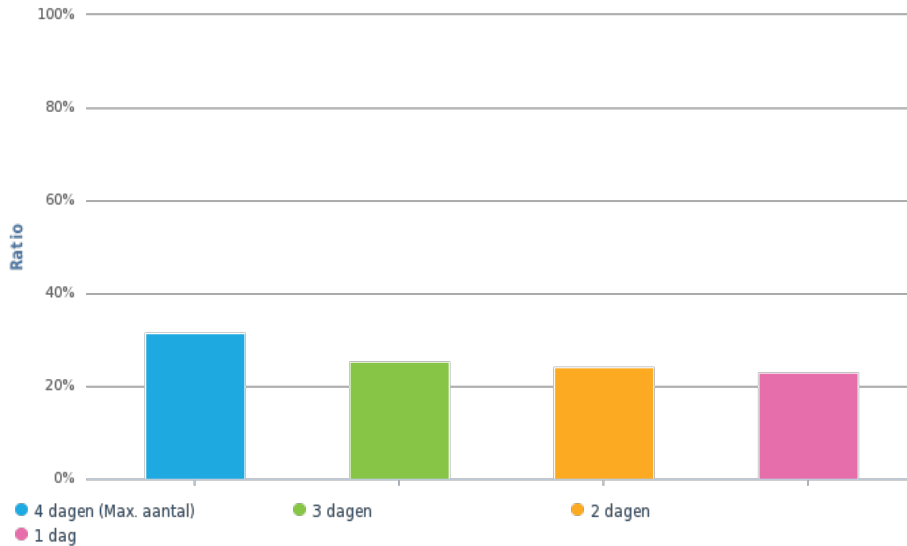

Hoeveel dagen brengt u uw (klein)kind naar Peuterspeelzaal 't Bengeltje?