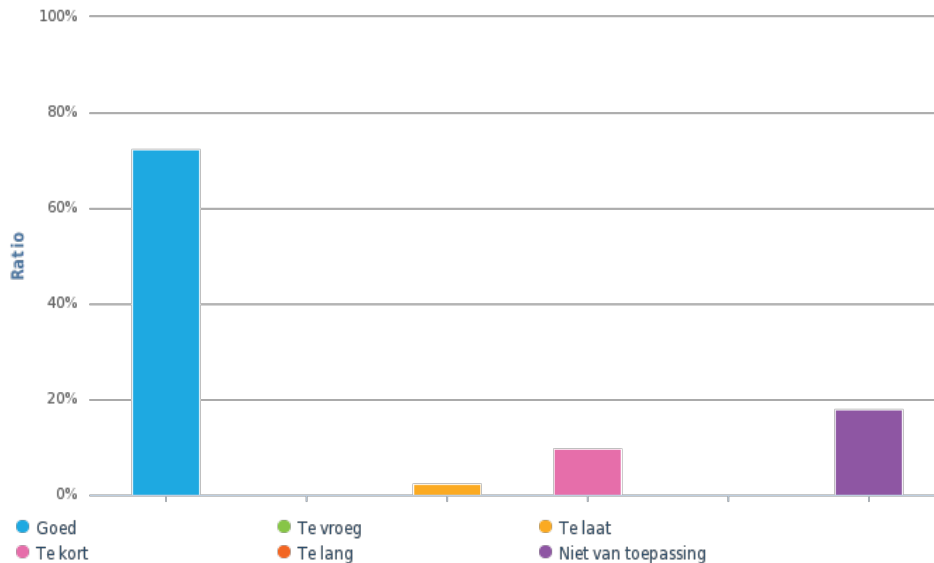

Wat vindt u van de huidige openingstijden van 't Bengeltje?

- 12% geeft aan het fijn te vinden als de uren uitgebreid worden en meer aangepast worden aan de schooltijden van de naastgelegen basisschool St. Theresia;
- 6,64% geeft daarbij aan dat het fijn zou zijn als de Peuterspeelzaal 't Bengeltje ook op woensdagochtend geopend is.
- 82,7% heeft voornemens hun kind vanuit Peuterspeelzaal 't Bengeltje door te laten stromen naar de basisschool St. Theresia in Ransdaal