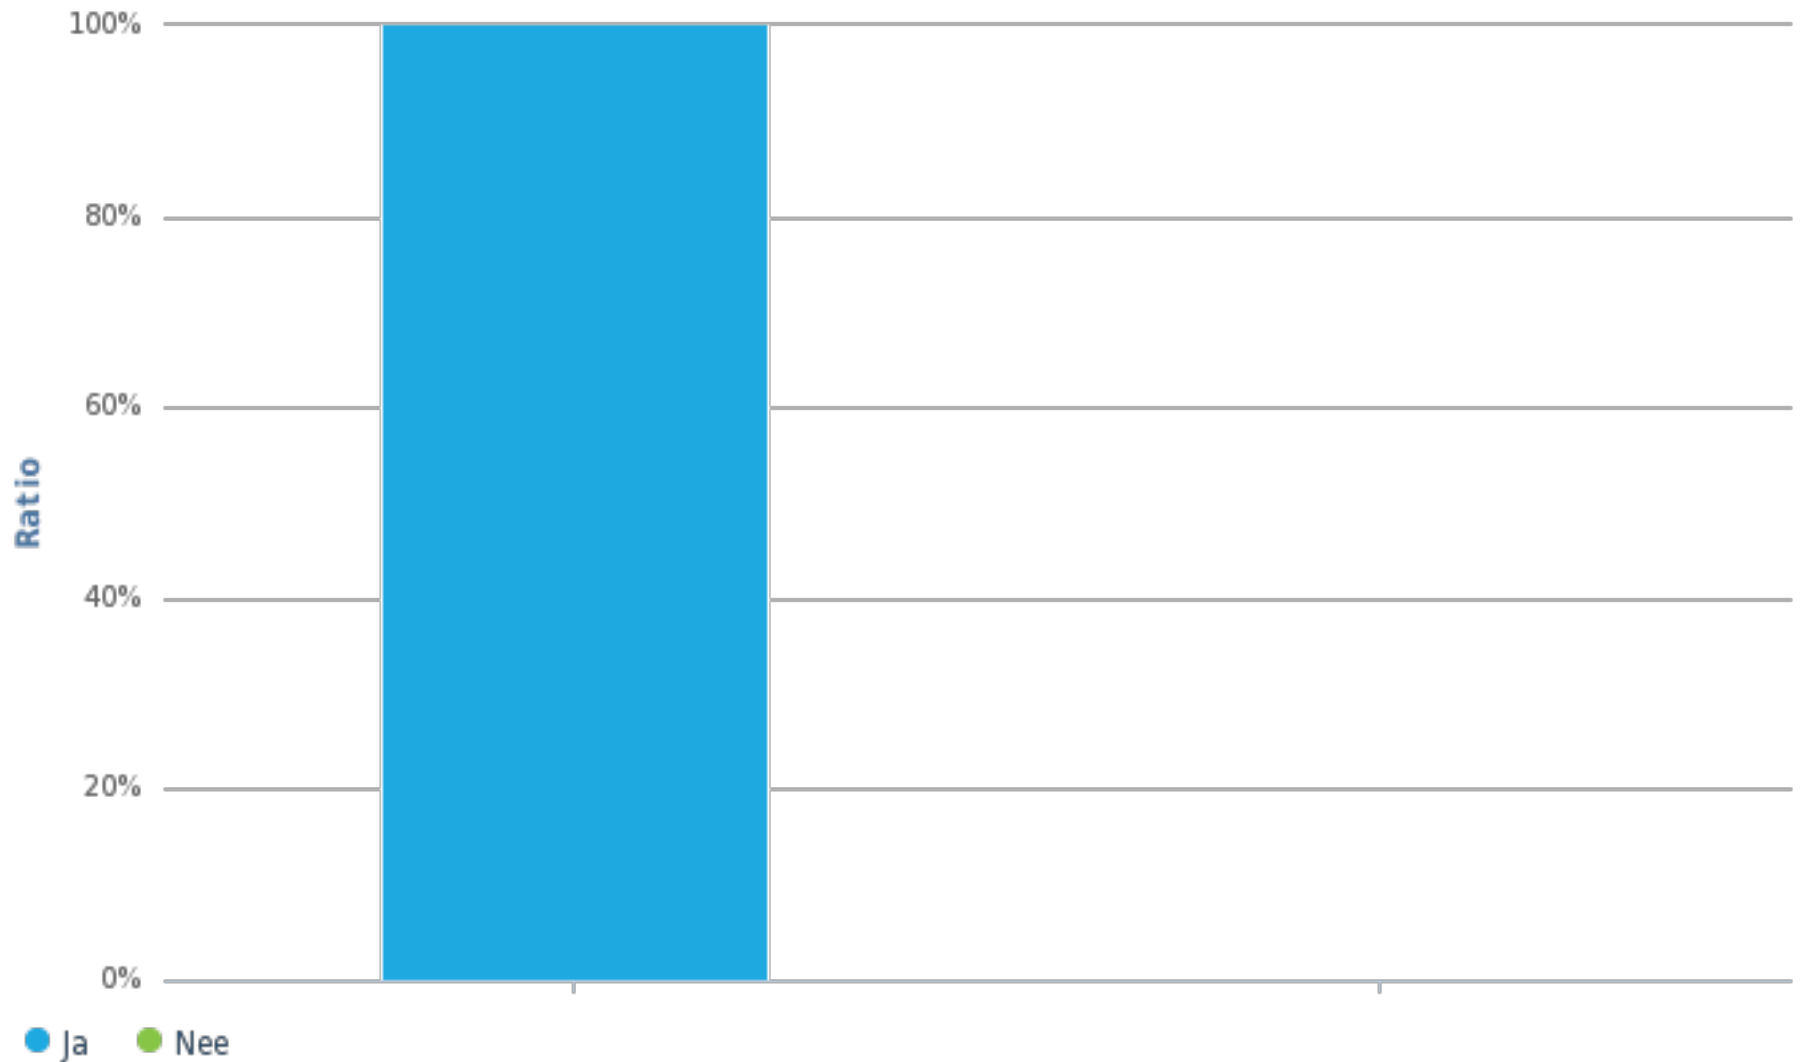

Wilt u graag dat Peuterspeelzaal 't Bengeltje te Ransdaal open blijft?